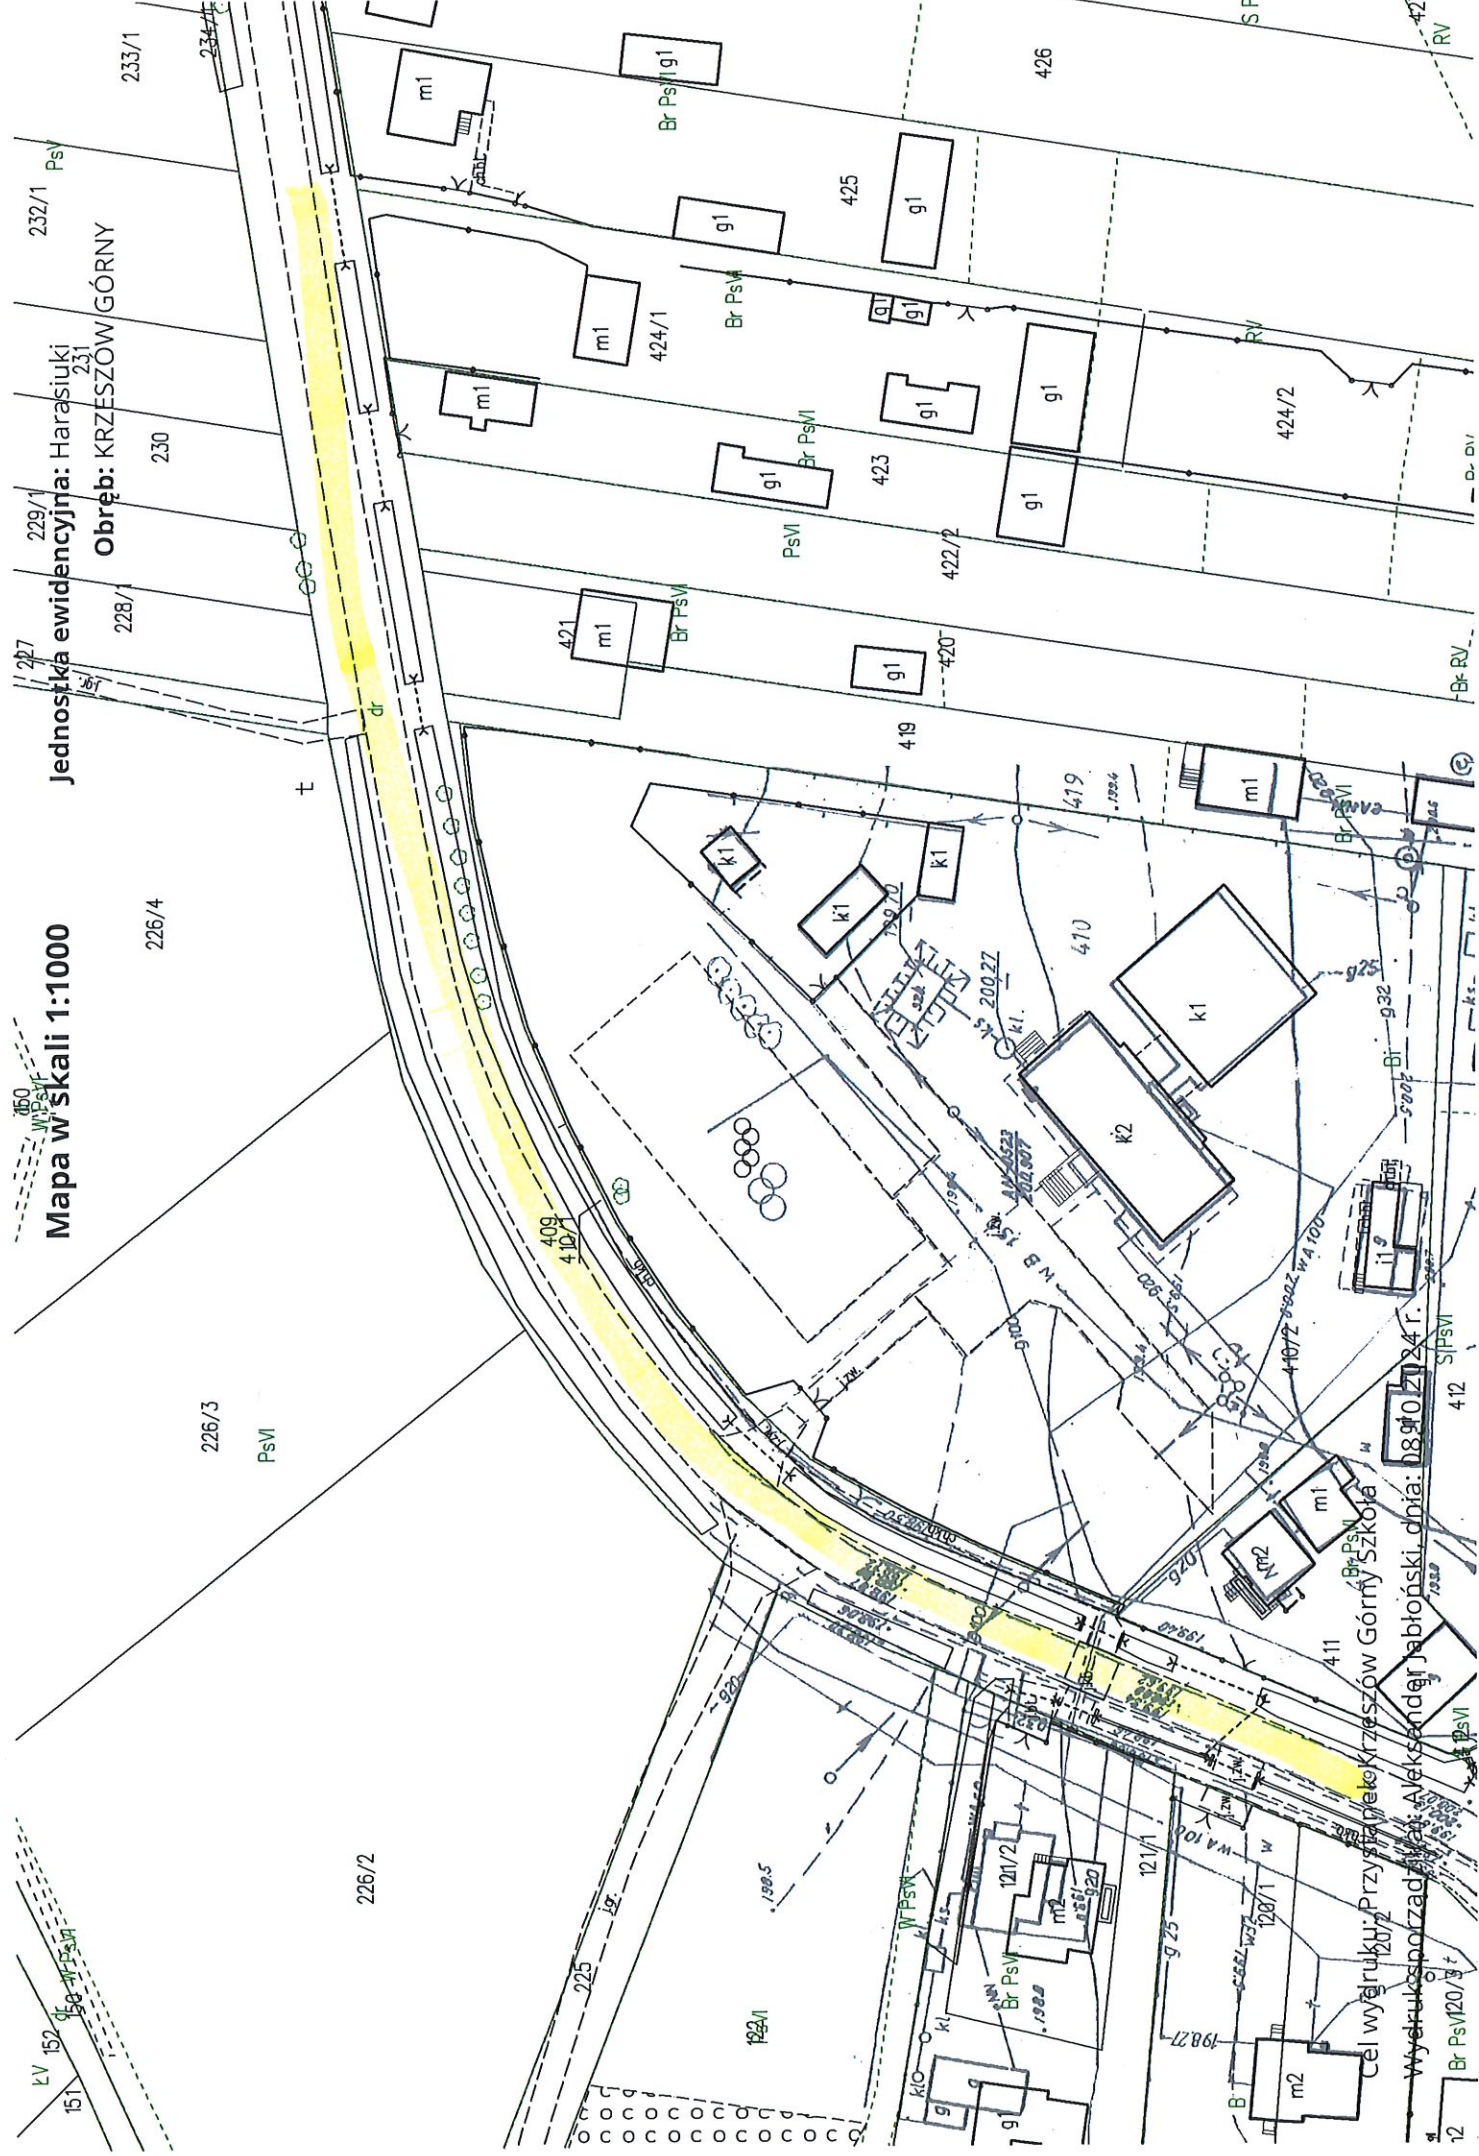

Mapa w skali 1:1000

Jednostka ewidencyjna: Harasiuki 231
Obręb: KRZESZÓW GÓRNY

Cel wyburzenia: Przybudulek Krzeszów Górny Szkoła
 Wyburzenie: Aleksander Jabłoński, dnia: 08.04.2014 r.